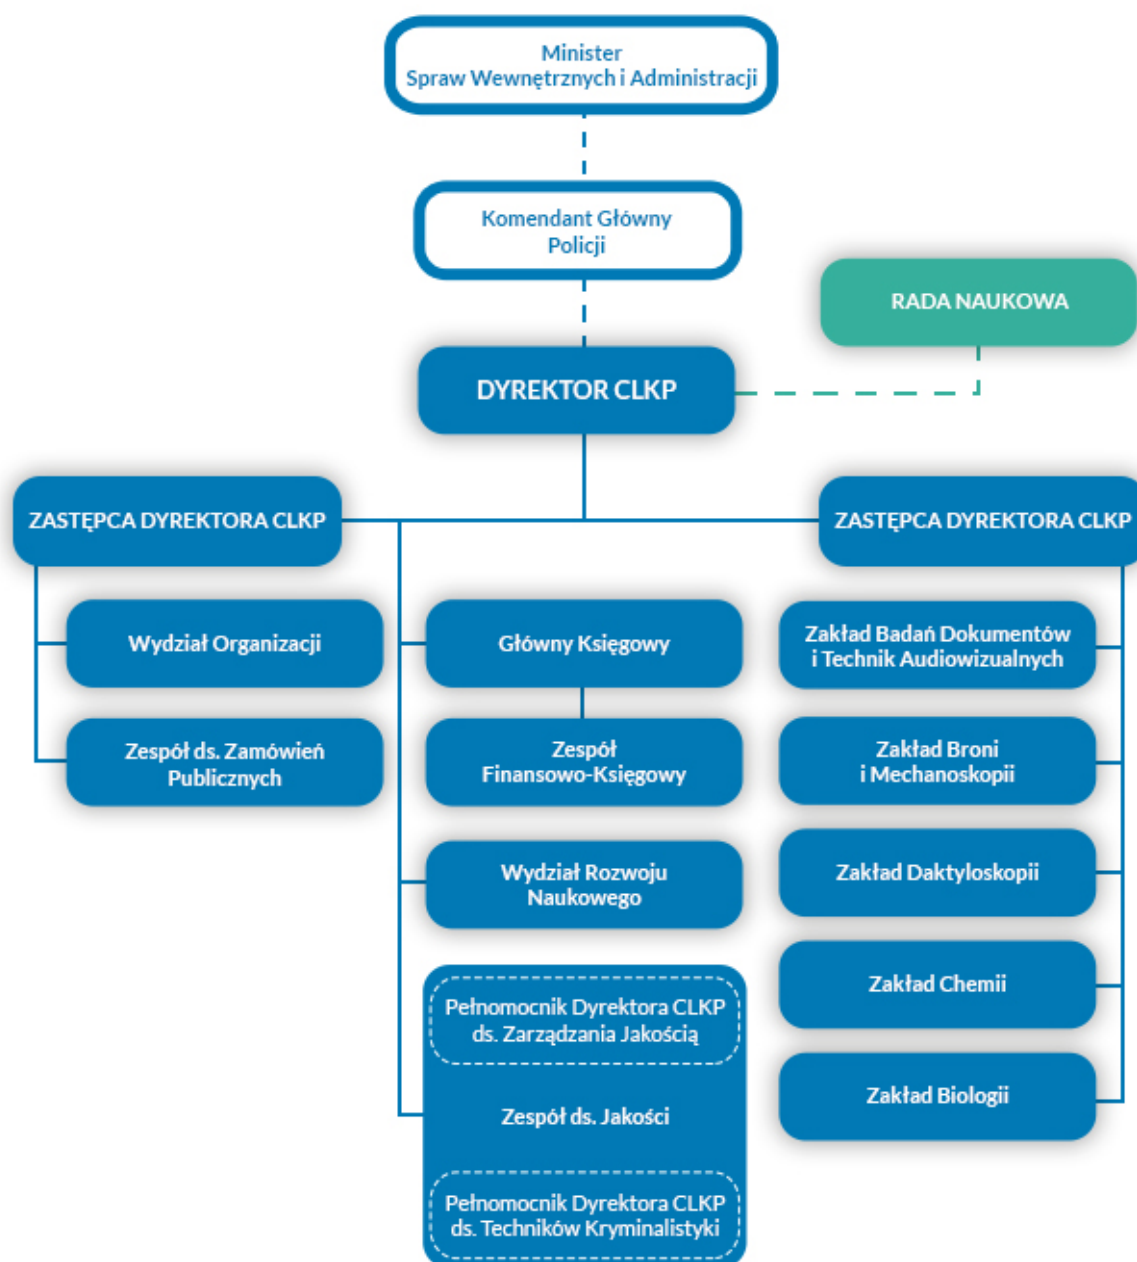

Centralne Laboratorium Kryminalistyczne Policji

<http://bip.clkp.policja.gov.pl/cl/struktura-organizacyjna/26367,Struktura-organizacyjna.html>
2018-07-18, 16:29

Struktura organizacyjna

Centralne Laboratorium Kryminalistyczne Policji

Metryczka

Data publikacji 26.10.2017
Data modyfikacji 26.10.2017
[Rejestr zmian](#)

Podmiot udostępniający informację:
Centralne Laboratorium Kryminalistyczne Policji

Osoba udostępniająca informację:
Krzysztof Rusin