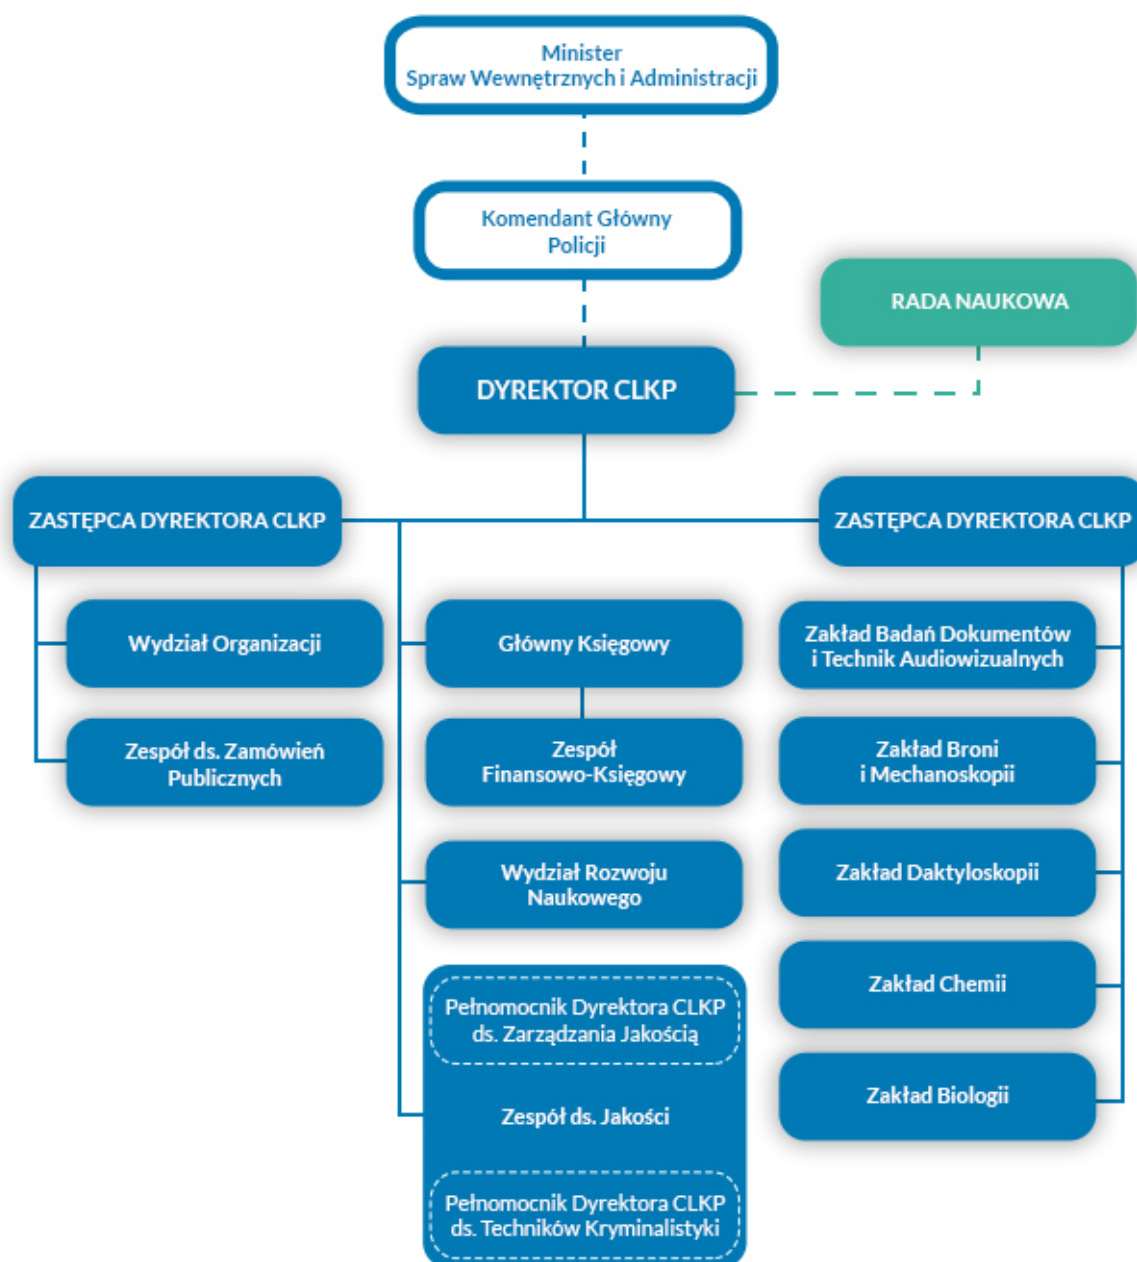

Centralne Laboratorium Kryminalistyczne Policji

Źródło: <http://bip.clkp.policja.gov.pl/cl/struktura-organizacyjna/26367,Struktura-organizacyjna.html>
Wygenerowano: Wtorek, 23 stycznia 2018, 10:59

Struktura organizacyjna

Centralne Laboratorium Kryminalistyczne Policji

Metryczka

Data publikacji 26.10.2017
Data modyfikacji 26.10.2017
[Rejestr zmian](#)

Podmiot udostępniający informację:
Biuletyn Informacji Publicznej

Osoba wytwarzająca/odpowiadająca za informację: