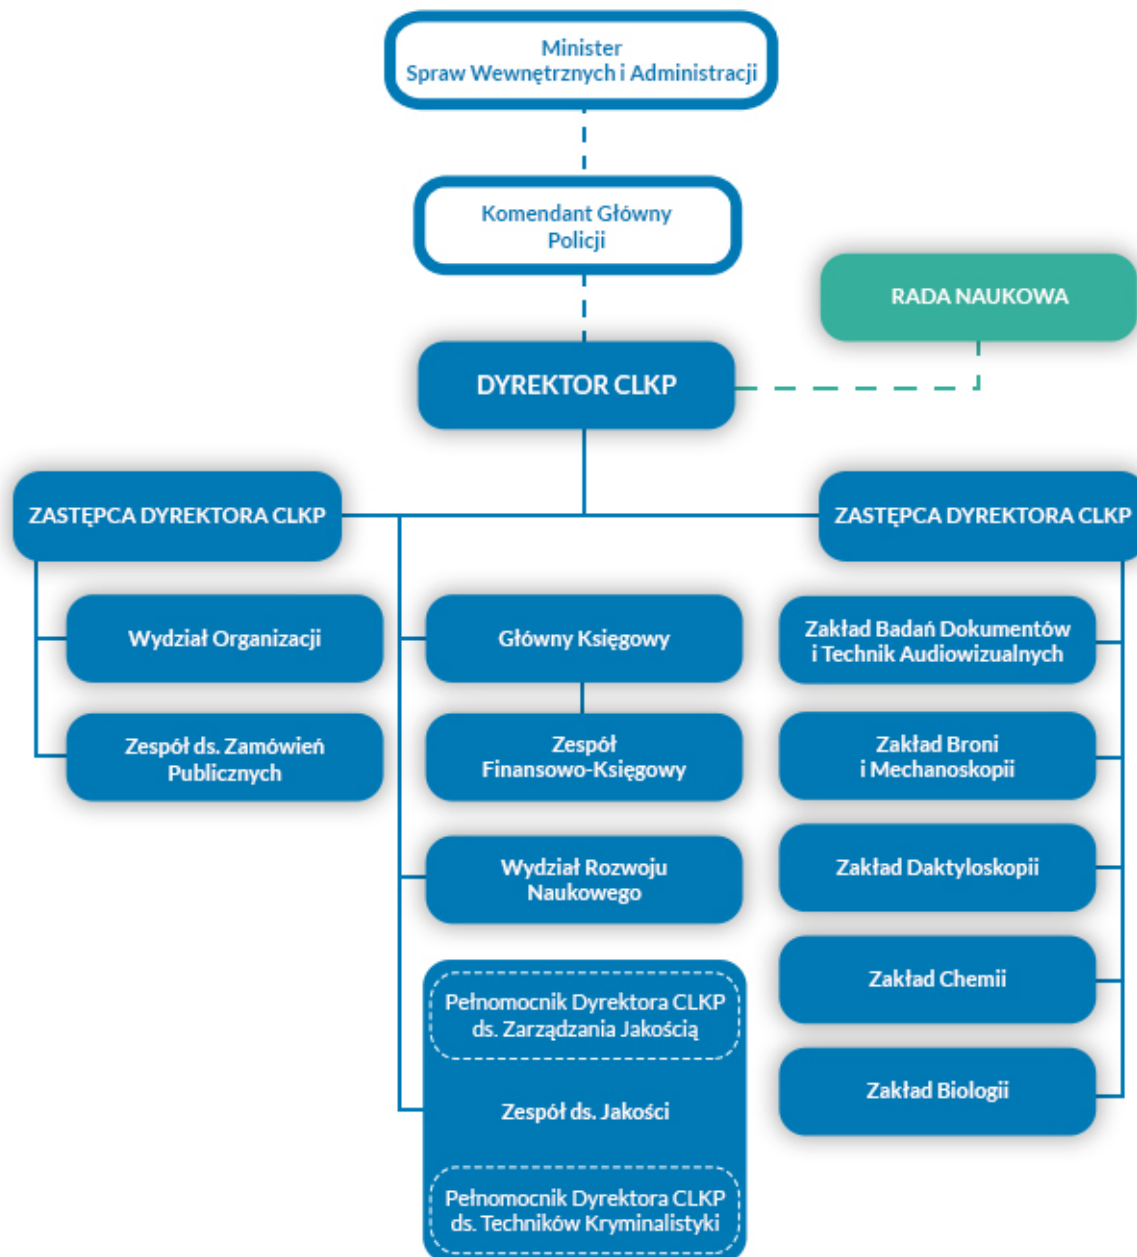

Centralne Laboratorium Kryminalistyczne Policji

<http://bip.clkp.policja.gov.pl/cl/struktura-organizacyjna/26367,Struktura-organizacyjna.html>
2018-04-26, 00:07

Struktura organizacyjna

Centralne Laboratorium Kryminalistyczne Policji

Metryczka

Data publikacji 26.10.2017
Data modyfikacji 26.10.2017
[Rejestr zmian](#)

Podmiot udostępniający informację:
Centralne Laboratorium Kryminalistyczne Policji

Osoba udostępniająca informację:
Krzysztof Rusin